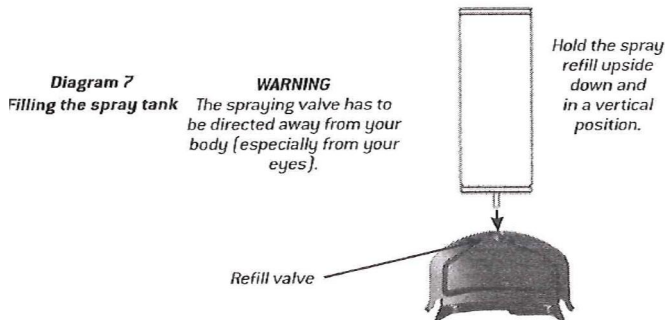

Fylling av spray

Ikke fyll bandet mens hunden har det på

Ikke fyll bandet i nærheten av åpen ild, elektriske apparater ol. Ikke røyk

Spray ikke mot kroppen

Legg hundeenheten på stabilt underlag

Hold trykkbeholderen med påfyllings spissen ned i dysen på hundeenheten.

Trykk ned og hold i ca. 10sekunder, fjern trykkbeholderen, gjenta 2-3 ganger

Tilbakestill indikatoren for spraynivå på fjernkontrollen

Når hundeenheten er fylt opp med spray, trykk og hold knapp (0) på fjernkontrollen i minst 5 sekunder til symbolet for full beholder vises.