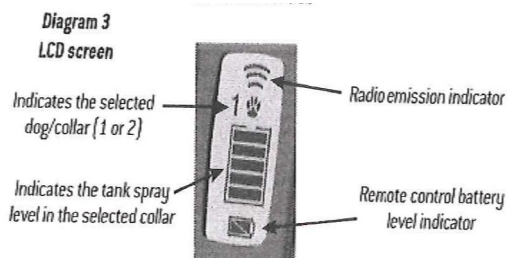

Canicom Spray

I pakken finner du

- 1 X Canicom hundeenhet
- 1 X CR1/3N Batteri Lithium 3V til hundeenheten
- 1 X Halsreim
- 1 X Fjernkontroll med batteri CR2430 3V lithium
- 1 X Spray refill
- 1 X Magnetnøkkel
- 1 X Sikkerhetssnor
- 1 X Brukerveiledning

● Description of the product