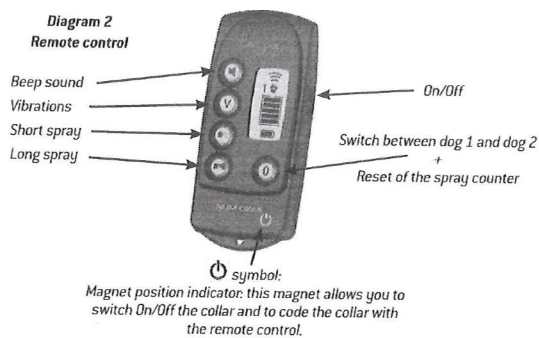

Canicom Spray

I pakken finner du

- 1 X Canicom hundeenhet
- 1 X CR1/3N Batteri Lithium 3V til hundeenheten
- 1 X Halsreim
- 1 X Fjernkontroll med batteri CR2430 3V lithium
- 1 X Spray refill
- 1 X Magnetnøkkel
- 1 X Sikkerhetssnor
- 1 X Brukerveiledning

● Description of the product

Ved første gangs bruk

Innstaller batteriet i hundeenheten. Påse at polariteten er riktig.

Aktivere, deaktivere fjernkontroll

Aktiver: Trykk **og** hold rød knapp på siden av fjernkontrollen.

LCD Skjermen tennes

Deaktiver: Trykk og hold rød knapp, LCD skjerm slukker.

Aktiver, deaktiver hundeenheten

Aktiver: Hold magnetfeltet på fjernkontrollen mot symbolet  på hundeenheten i 1 sekund.

Her kan du også bruke magnetnøkkelen.