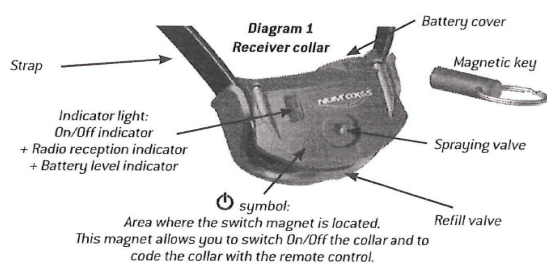

Canicom Spray

I pakken finner du

- 1 X Canicom hundeenhet
- 1 X CR1/3N Batteri Lithium 3V til hundeenheten
- 1 X Halsreim
- 1 X Fjernkontroll med batteri CR2430 3V lithium
- 1 X Spray refill
- 1 X Magnetnøkkel
- 1 X Sikkerhetssnor
- 1 X Brukerveiledning

● Description of the product

Ved første gangs bruk

Innstaller batteriet i hundeenheten. Påse at polariteten er riktig.

Aktivere, deaktivere fjernkontroll

Aktiver: Trykk **og** hold rød knapp på siden av fjernkontrollen.

LCD Skjermen tennes

Deaktiver: Trykk og hold rød knapp, LCD skjerm slukker.

Aktiver, deaktiver hundeenheten

Aktiver: Hold magnetfeltet på fjernkontrollen mot symbolet  på hundeenheten i 1 sekund.

Her kan du også bruke magnetnøkkelen.