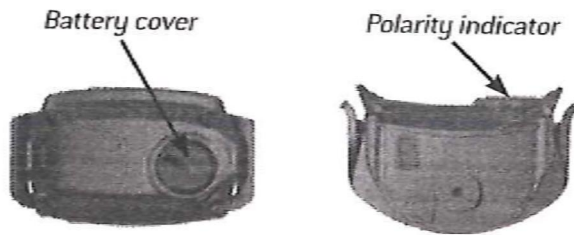

Ved første gangs bruk

Innstaller batteriet i hundeenheten. Påse at polariteten er riktig.

Aktivere, deaktivere fjernkontroll

Aktiver: Trykk **og** hold rød knapp på siden av fjernkontrollen.

LCD Skjermen tennes

Deaktiver: Trykk og hold rød knapp, LCD skjerm slukker.

Aktiver, deaktiver hundeenheten

Aktiver: Hold magnetfeltet på fjernkontrollen mot symbolet på hundeenheten i 1 sekund.

Her kan du også bruke magnetnøkkelen.

Indikatorlampen på hundeenheten flash blinker grønn ved aktivt band.

Deaktiver: Samme som aktivering. Indikatorlampen skifter fra grønn til rødt og slokker.

Diagram 5
Activate/deactivate the
receiver collar with the
magnetic key

Koding av fjernkontroll til halsband

Alle fjernkontroller har en egen frekvenskode

Koding av fjernkontroll mot halsband sikrer forbindelsen mellom din fjernkontroll og ditt halsband.

Koding for første gangs bruk

1. Aktiver fjernkontrollen
2. Velg hvilket band du vil kode på fjernkontrollen
3. Start halsbandet med fjernkontrollen, hold forbindelsen mellom band og fjernkontroll til grønn lampe slukker og rød lampe vises
4. Trykk knapp for høyfrekvent lyd
5. Sjekk funksjonene før bruk på hund