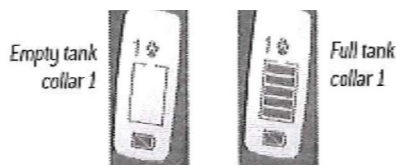

Hvordan bruke fjernkontrollen

Fjernkontrollen er laget for å betjene 1 eller 2 hundeenheter.

Knapp (0): Velge hundeenhet/ resette spray nivå.

Knapp ( ): Beep funksjon

Halsbåndet lager et signal så lenge du holder knappen inne.

Knapp (V): Hundeenheten vibrerer så lenge du holder knappen inne, men begrenset til 8 sek.

Knapp ( ): Kort spray

Knapp( ): Lang spray

Viktig: Hvis bandet ikke skal brukes på 15 dager, tøm beholderen ved å trykke lang sprut gjentatte ganger til beholderen er tom

Sjekk og skifte av batteri fjernkontroll

Sjekk batteristatus; se på batterisymbolet på LCD skjermen.

Rekkevidde blir dårlig ved svak batterispenning; Skift batteri.

Løsne batterilokket på baksiden av fjernkontrollen

Fjern batteriet

Sett inn nytt batteri (CR2430), påse at polariteten stemmer.

Sjekk at fjernkontrollen virker som den skal.