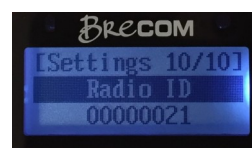

Brecom VR-2500

Endring av egen ID

Trykk menu tast —

Trykk side pil tast

Velg Settings
Trykk menu

Trykk pil tast, ned
til Radio ID

Trykk menu tast

Trykk menu igen,
Velg siffer med pil taster
Lagre med menu tast

Kort trykk Rød tast for å avslutte