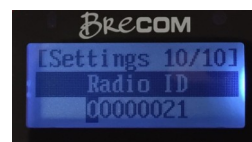

Brecom VR-2500

Endring av egen ID

Trykk menu tast —

Trykk side pil tast

Velg Settings
Trykk menu

Trykk pil tast, ned
til Radio ID

Trykk menu tast

Trykk menu igen,
Velg siffer med pil taster
Lagre med menu tast

Kort trykk Rød tast for å avslutte