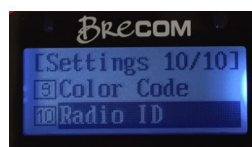

Brecom VR-2500

Endring av egen ID

Trykk menu tast —

Trykk side pil tast

Velg Settings
Trykk menu

Trykk pil tast, ned
til Radio ID

Trykk menu tast

Trykk menu igen,
Velg siffer med pil taster
Lagre med menu tast

Kort trykk Rød tast for å avslutte