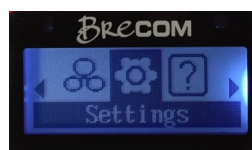

Brecom VR-2500

Endring av egen ID

Trykk menu tast —

Trykk side pil tast

Velg Settings
Trykk menu

Trykk pil tast, ned
til Radio ID

Trykk menu tast

Trykk menu igen,
Velg siffer med pil taster
Lagre med menu tast

Kort trykk Rød tast for å avslutte