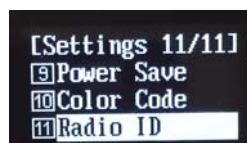

Brecom VR -3500

Endring av egen ID

Trykk menu tast

Trykk side pil tast

Velg Settings
Trykk menu

Trykk pil tast, ned
til Radio ID

Trykk menu igen,
Velg siffer med pil taster
Lagre med menu tast

Trykk Rød tast for å avslutte