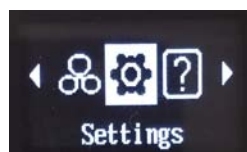

Brecom VR -3500

Endring av egen ID

Trykk menu tast

Trykk side pil tast

Velg Settings
Trykk menu

Trykk pil tast, ned
til Radio ID

Trykk menu igen,
Velg siffer med pil taster
Lagre med menu tast

Trykk Rød tast for å avslutte