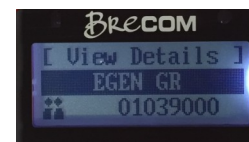

Trykk Menu tast for å
lagre Gruppe ID nr