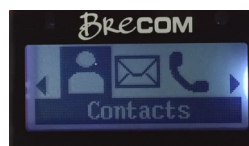

## *Lage egen Gruppe ID*

Trykk Menu tast

Velg Contacts  
Trykk Menu

Trykk pil ned til  
"EGEN GR" vises  
Trykk Menu

Velg View Details  
Trykk Menu tast

Trykk Menu tast  
Siffer bli uthevet

Velg siffer med pil  
opp/ned/sideveis tast