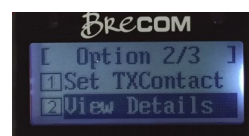

## *Lage egen Gruppe ID*

Trykk Menu tast

Velg Contacts  
Trykk Menu

Trykk pil ned til  
"EGEN GR" vises  
Trykk Menu

Velg View Details  
Trykk Menu tast

Trykk Menu tast  
Siffer bli uthevet

Velg siffer med pil  
opp/ned/sideveis tast